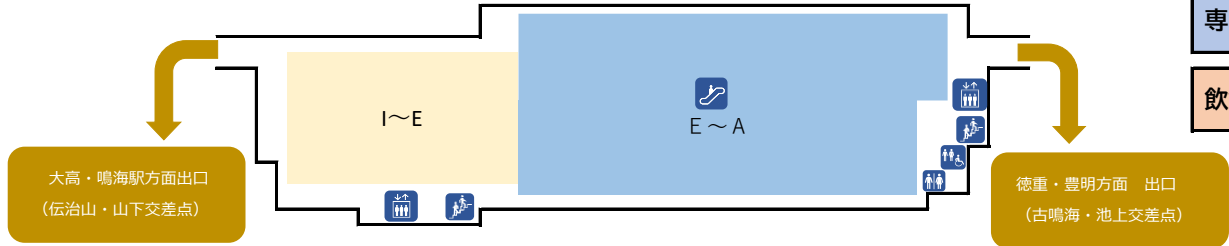

## 3F お客様駐車場

※4階屋上駐車場もご利用頂けます。(日祝9時~21時)

- アピタゾーン
- 専門店ゾーン
- 飲食店ゾーン

## 1F 暮らしに旬な潤いを届けるフロア

<p>〈電気自動車充電スタンド〉</p> <p>西側平面駐車場構内</p> <p>利用可能時間</p> <p>9:00~21:00</p>	<p>〈ATMサービス〉</p> <p>1階 西出入口</p> <p>三菱UFJ銀行 9:00~21:00</p> <p>愛知銀行 9:00~21:00</p> <p>ゆうちょ銀行 10:00~21:00</p>	<p>〈リサイクルステーション〉</p> <p>東出入口および正面中央入口付近</p> <p>回収品目</p> <p>アルミ缶 ペットボトル</p> <p>食品トレー 牛乳パック</p>	<p>〈小型家電回収BOX〉</p> <p>東出入口付近に</p> <p>回収BOXを設置</p>	<p>〈車の貸出サービス〉</p> <p>貸出用車いす設置箇所</p> <p>正面西・正面中央・正面東各出入口</p> <p>3階東側エレベーターホール</p> <p>貸出用車いすが設置箇所に無い場合は</p> <p>サービスカウンターへお問い合わせください</p>
---	--	---	---	---