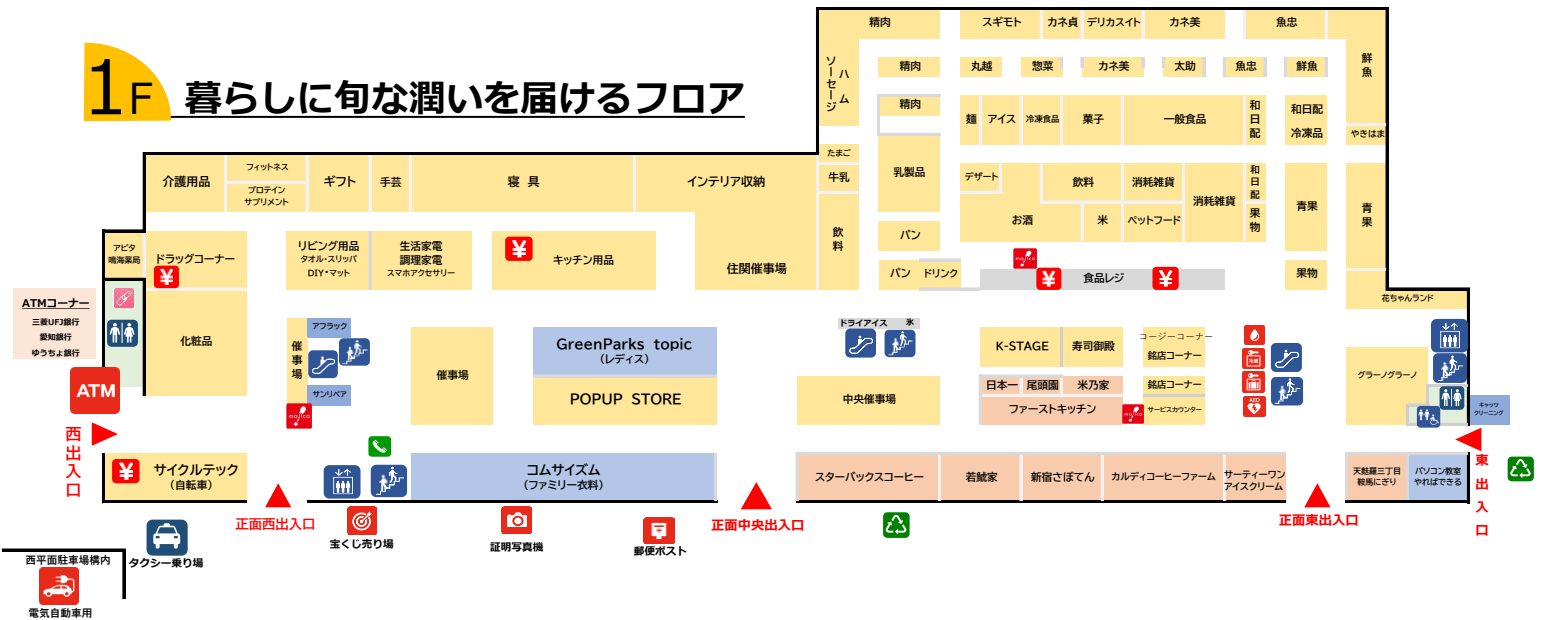

## 3F お客様駐車場

※4階屋上駐車場もご利用頂けます。(日祝9時~21時)

- アピタゾーン
- 専門店ゾーン
- 飲食店ゾーン

## 2F お洒落&趣味の時間を楽しむフロア

## 1F 暮らしに旬な潤いを届けるフロア

<p>〈電気自動車充電スタンド〉</p> <p>西側平面駐車場構内</p> <p>利用可能時間</p> <p>9:00~21:00</p>	<p>〈ATMサービス〉</p> <p>1階 西出入口</p> <p>三菱UFJ銀行 9:00~21:00</p> <p>愛知銀行 9:00~21:00</p> <p>ゆうちょ銀行 10:00~21:00</p>	<p>〈リサイクルステーション〉</p> <p>東出入口および正面中央入口付近</p> <p>回収品目</p> <p>アルミ缶 ペットボトル</p> <p>食品トレー 牛乳パック</p>	<p>〈小型家電回収BOX〉</p> <p>東出入口付近に</p> <p>回収BOXを設置</p>	<p>〈車の貸出サービス〉</p> <p>貸出用車いす設置箇所</p> <p>正面西・正面中央・正面東各出入口</p> <p>3階東側エレベーターホール</p> <p>貸出用車いすが設置箇所に無い場合は</p> <p>サービスカウンターへお問い合わせください</p>
---	--	---	---	---